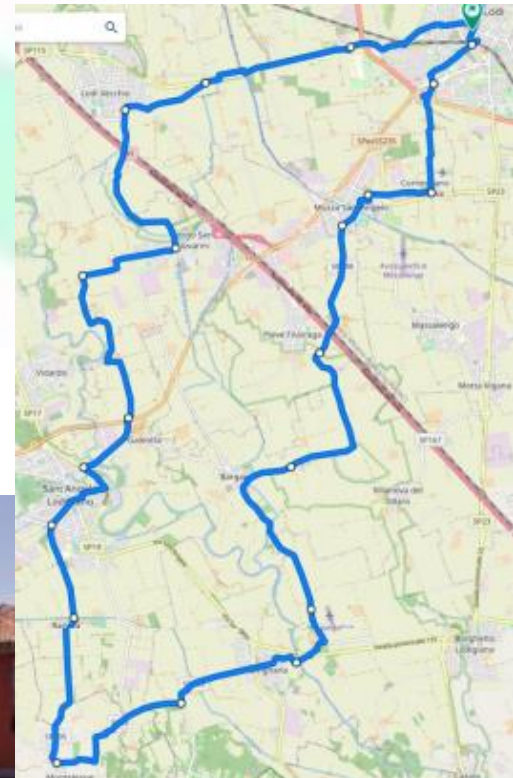

#### DETTAGLIO GITA

Giro mattutino fino Monteleone percorrendo da Sant'Angelo la nuova ciclabile per la frazione Ranera. Ritorno ai piedi della collina verso Graffignana, poi Bargano, Muzza e arrivo a Lodi entro l'ora di pranzo.