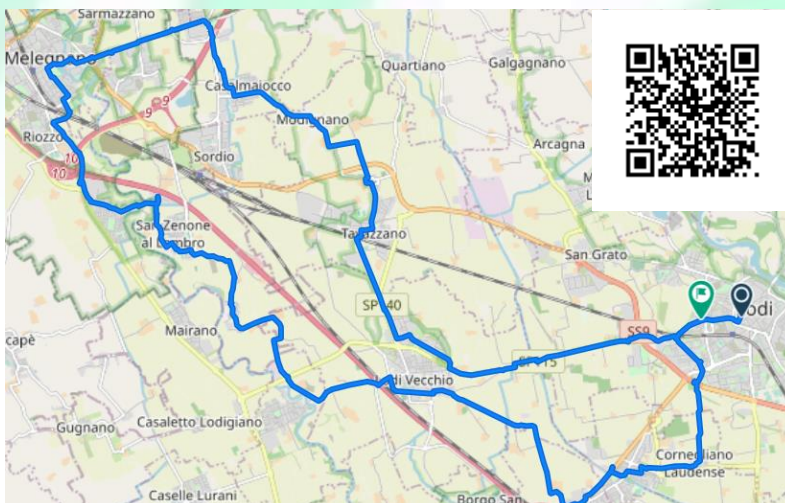

Sabato 14 Maggio 2022

Intorno al Lambro

PROGRAMMA

Iscrizioni: alla partenza

Ritrovo e partenza: ore 9:00
Piazza Castello

Rientro: ore 12:30 circa

Lunghezza percorso: 50 km

Difficoltà: media

Bicicletta: consigliata bici con rapporti, freni in ordine, camera d'aria di scorta

Casco: raccomandato

Mascherina: obbligatoria, da indossare durante le soste

Costi: assicurativi 2 € soci FIAB, 5 € non soci.

Capogita: Valerio
(miglioboffa@gmail.com)

DETTAGLIO GITA

Percorso ad anello risalendo il Lambro da Salerano a San Zenone, poi Cerro fino a Melegnano e il suo il Castello. Ritorno da Dresano, Casalmaiocco, Modignano, Tavazzano, Lodivecchio, Lodi.