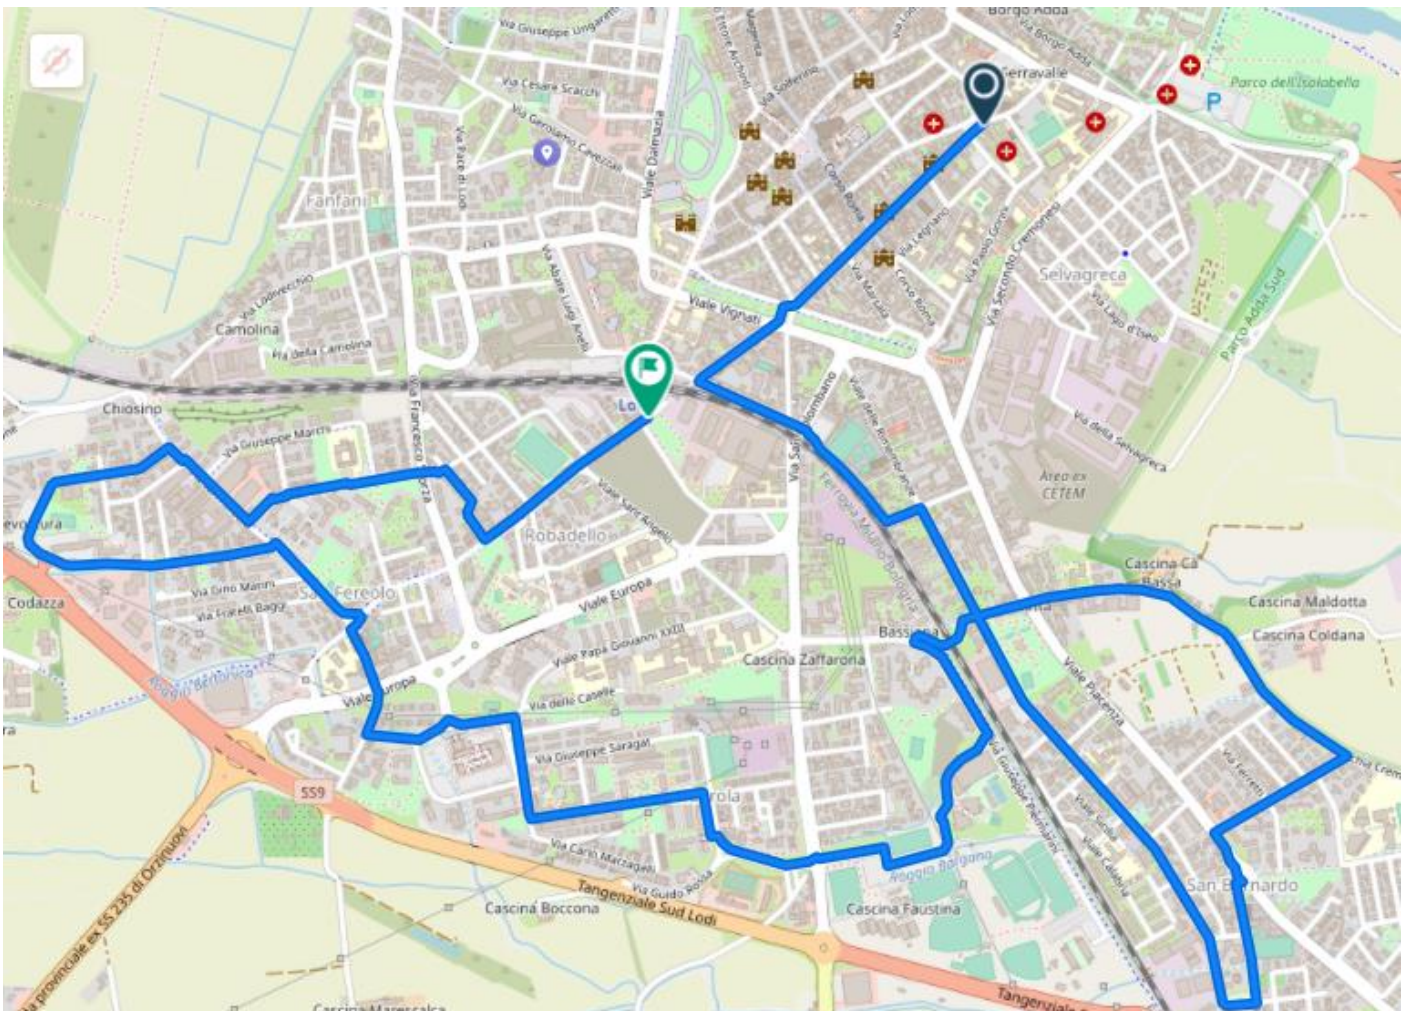

FIAB LODI CICLODI

BimBimBici 2021

Domenica 19 Settembre 2021

Partenza ore 10.00 da Piazza S. Francesco
Arrivo ore 11.30 al Parco Margherita Hack

(km 10,5)

MAPPA

PERCORSO

PARTENZA Piazza Ospitale (P.za S. Francesco)
Via XX Settembre
Piazza Medaglie d'Oro
Via Nino dall'Oro
Viale Trento Trieste
Via Cesare Battisti
Viale Milite Ignoto
Viale Rimembranze
Viale Italia
Viale Romagna
Viale Toscana
Viale Piacenza
Via Carnovali
Via Vecchia Cremonese
Via T. Zalli
Via Piermarini
Passaggio davanti alla piscina Faustina
Viale Olimpia
Via San Colombano
Via Carlo Alberto dalla Chiesa
Via Tobagi
Via A. Moro
Via Maestri del Lavoro
Via Buozzi
Via della Marescalca
attraversamento Viale Europa
Via della Marescalca
Viale Pavia
Via San Fereolo
Via Precacesa
Via Martin Lutero
Via del Chiosino
Via San Fereolo
Via Tortini
nuova passerella sopra Via Sforza
Via Manzoni
Via Parini
Viale Pavia
Via Fascetti – Parco Margherita Hack – ARRIVO